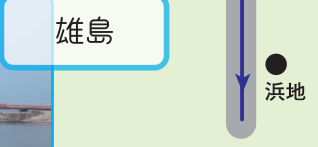

※会場周辺は大変混雑が予想されます。  
公共交通機関およびシャトルバスをご利用ください。

三国港～東尋坊  
ストリーム2015

★ ● 東尋坊 ● 雄島

- シャトルバス右回り・左回り
- 広域シャトルバス
- 京福路線バス
- シャトルバス乗降所
- ★ 三国～東尋坊ストリーム手形販売所

**あわら温泉開湯130年祭**  
にぎわい週末広場  
◎12月13日(日)までの毎週末に開催  
会場／あわら湯のまち広場、湯～わくDori、  
JR芦原温泉駅前周辺、aキューブ  
お問い合わせ／0776-78-6767(あわら温泉開湯130周年実行委員会)