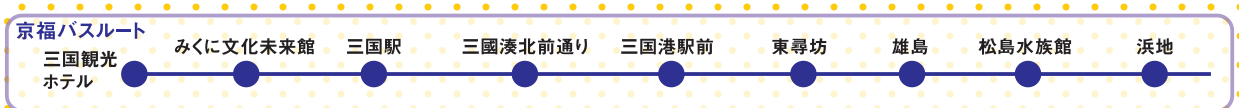

※会場周辺は大変混雑が予想されます。  
公共交通機関およびシャトルバスをご利用ください。

三国港～東尋坊  
ストリーム2015

★ ● 東尋坊 ● 雄島

- シャトルバス右回り・左回り
- 広域シャトルバス
- 京福路線バス
- シャトルバス乗降所
- ★ 三国～東尋坊ストリーム手形販売所

**あわら温泉開湯130年祭**  
にぎわい週末広場  
◎12月13日(日)までの毎週末に開催  
会場／あわら湯のまち広場、湯～わくDori、  
JR芦原温泉駅前周辺、aキューブ  
お問い合わせ／0776-78-6767(あわら温泉開湯130周年実行委員会)

えちぜん鉄道三国芦原線 時刻表

	福井 発	10:00～20:00					10:00～19:00	
		三国港 行	三国港 発	三国港 行	三国港 発	三国港 行	三国港 発	
三国港行き	6:48	7:22	7:49	8:39	9:09	毎時09	毎時39	
西長田 発	7:16	7:52	8:30	9:07	9:37	37	07	
あわら湯のまち 発	7:34	8:05	8:45	9:20	9:50	50	20	
水居 発	7:37	8:08	8:48	9:22	9:52	52	22	
三国神社 発	7:39	8:10	8:50	9:25	9:55	55	25	
三国 発	7:41	8:12	8:52	9:26	9:56	56	26	
三国港 発	7:43	8:14	8:53	9:28	9:58	58	28	
福井行き								
三国港 発						毎時09	毎時39	
三国神社 発						11	41	
水居 発						13	43	
あわら湯のまち 発						15	45	
						19	49	
西長田 発						32	02	
福井 発						01	31	

※航空法が改正され無人航空機(ドローン)を許可なく住宅密集地や空港周辺、イベント会場などで飛ばすと処罰の対象となりました。  
※京福バスの時刻表は「三国港～東尋坊ストリーム」の詳細MAPに掲載しております。